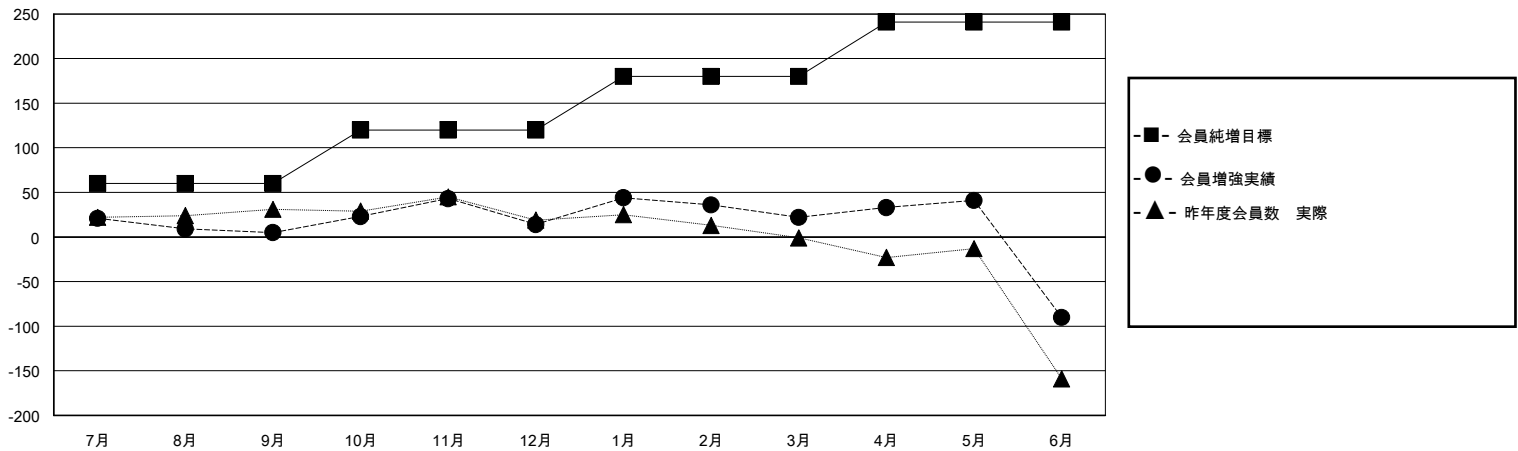

MONTHLY MEMBERSHIP PROGRESS REPORT

District 336 A

Results as of: 6/30/2024

GMT:

地域 JAPAN

GMT会則地域

クラブ				名			
結果: 2023-2024				結果: 2023-2024			
四半期	新クラブ目標	新クラブ	解散クラブ	四半期	会員純増目標	会員増強実績	退会者(転籍を含む)実際
7月/8月/9月	0	0	0	7月/8月/9月	60	135	128
10月/11月/12月	0	0	0	10月/11月/12月	60	95	83
1月/2月/3月	0	0	0	1月/2月/3月	60	106	96
4月/5月/6月	1	0	1	4月/5月/6月	61	115	223

新クラブ目標及び実績累計

会員目標及び実績累計

解散クラブ: 1	108 CLUBS OF 135 一名以上の新会員を登録	男女別
退会者		男性 3,803 (76.84%)
物故会員 42		女性 1,145 (23.14%)
クラブ解散 0	会員累計データを見るには、ここをクリック	世帯主/家族会員合計 1,276
その他 486		国際会費半額の家族会員 724
合計 528		